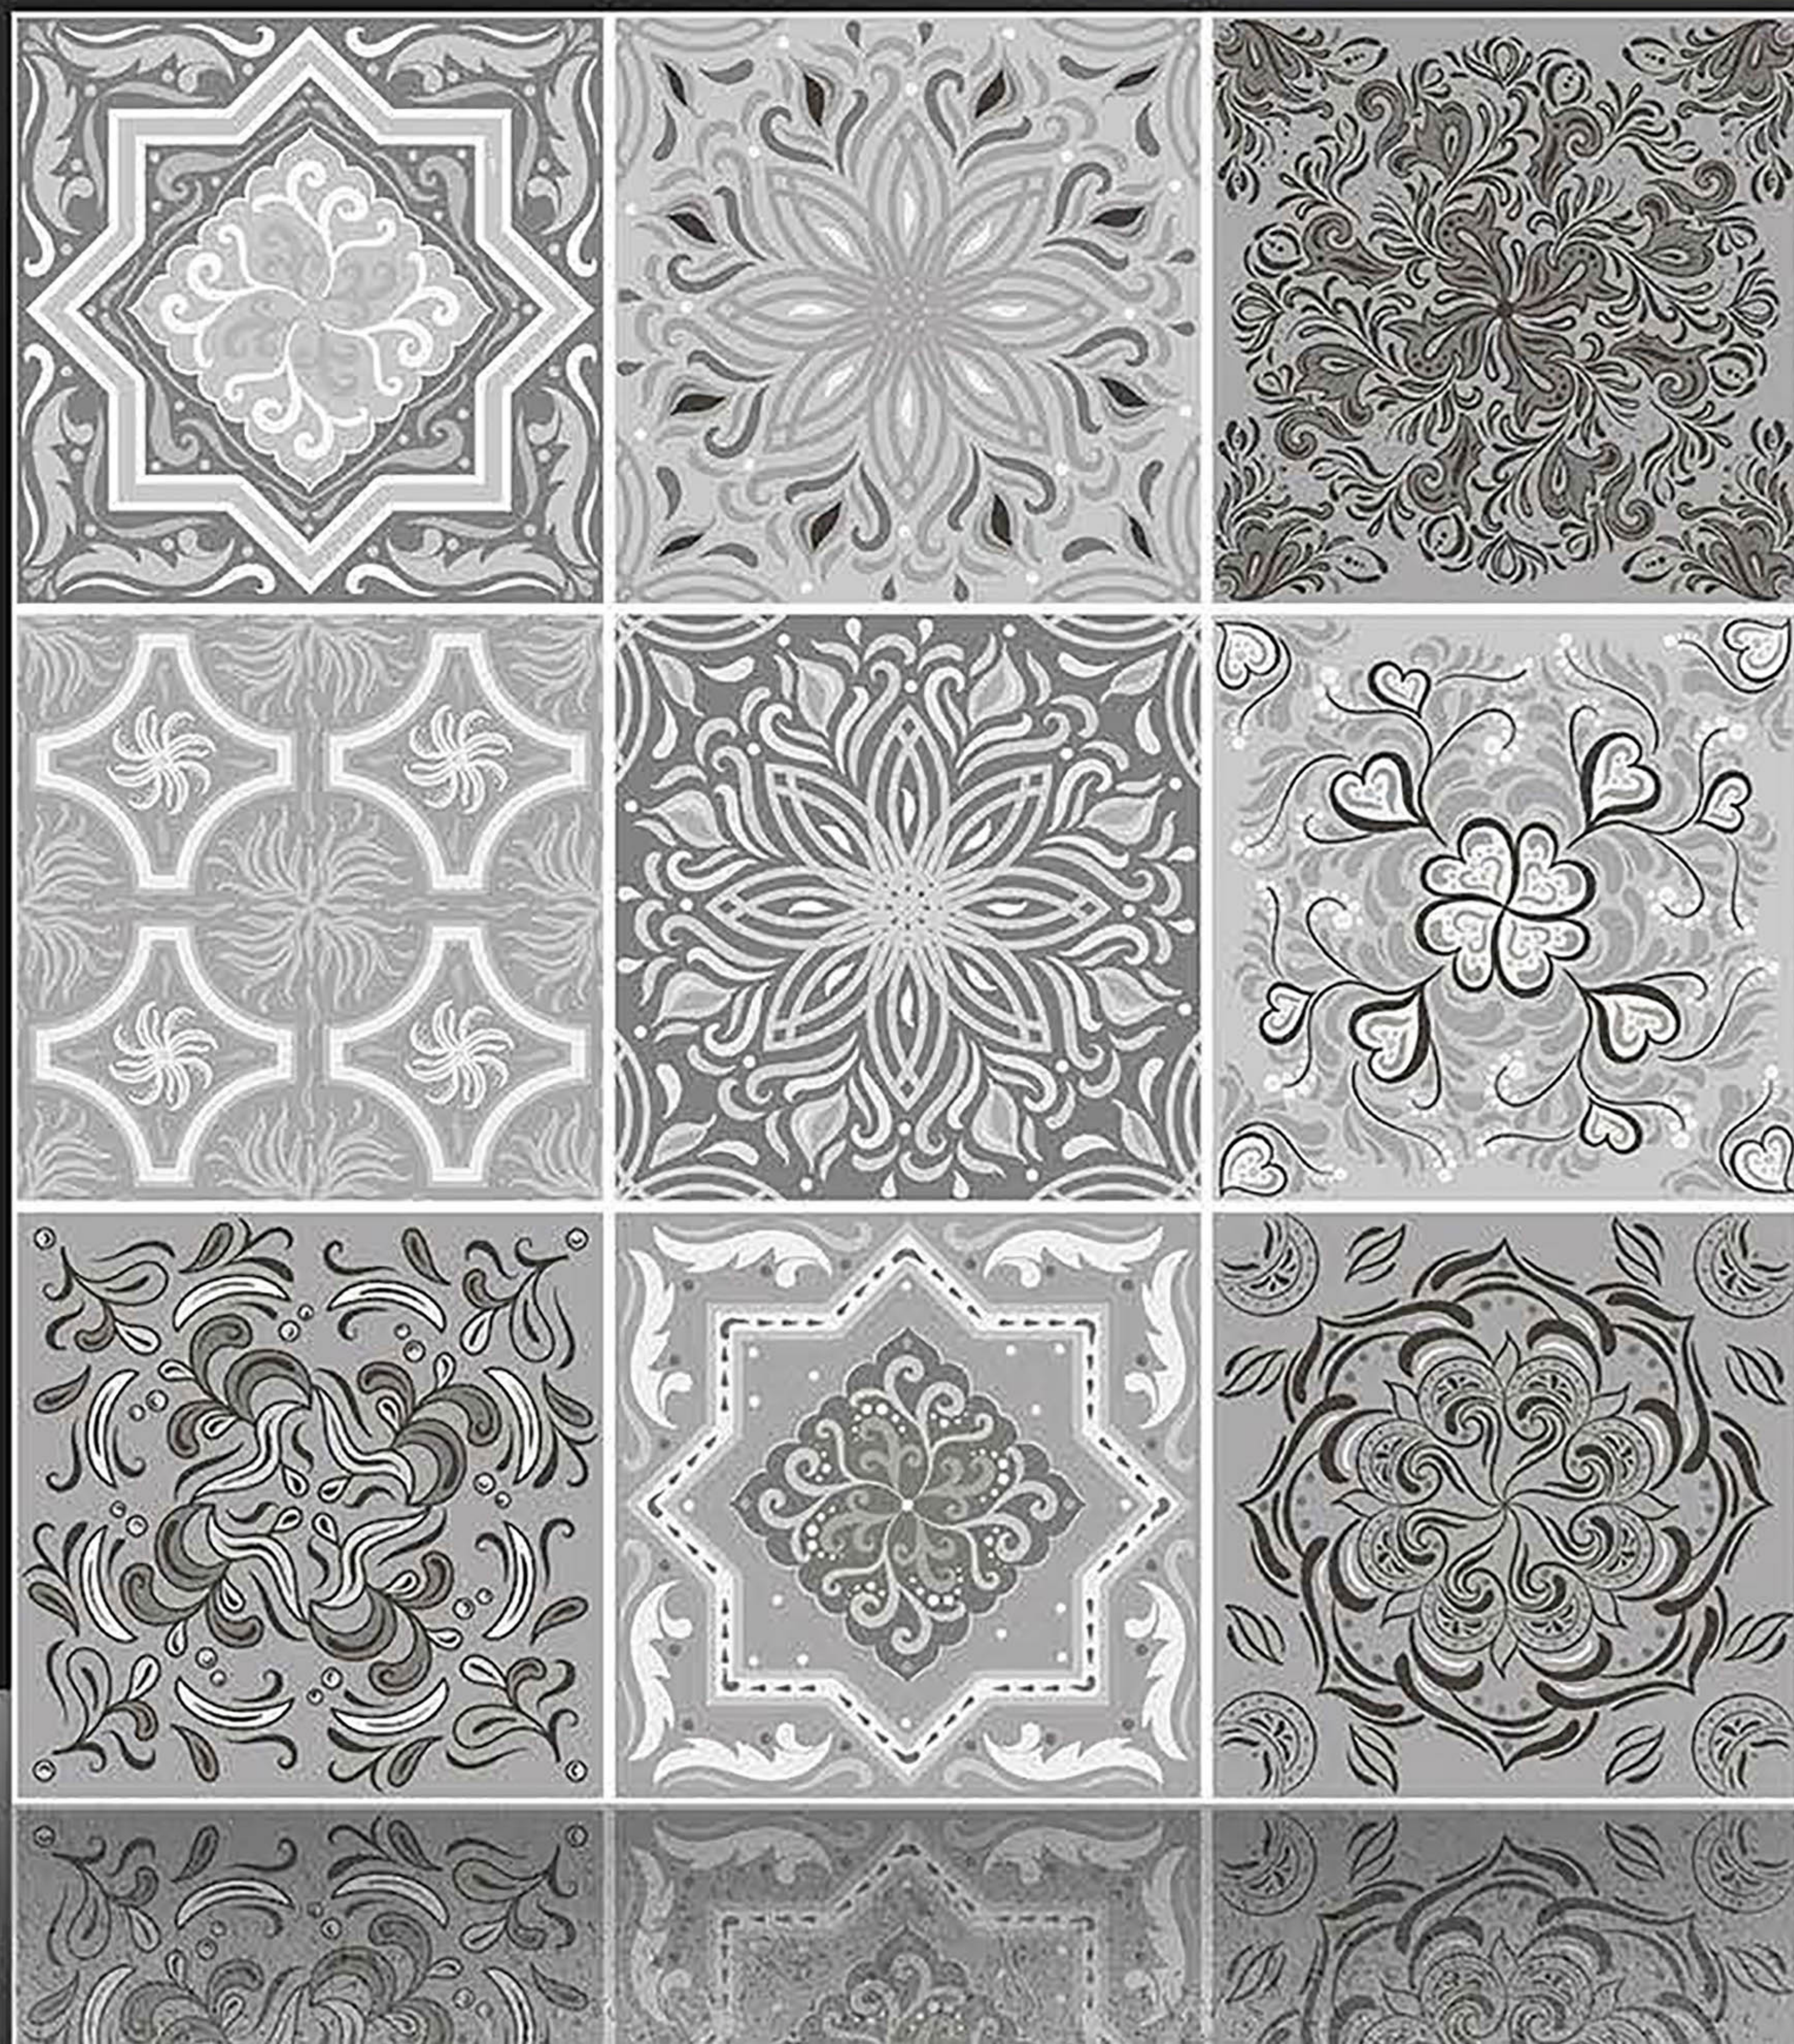

DIGITAL PORCELAIN

600X600 mm

MRN-8120