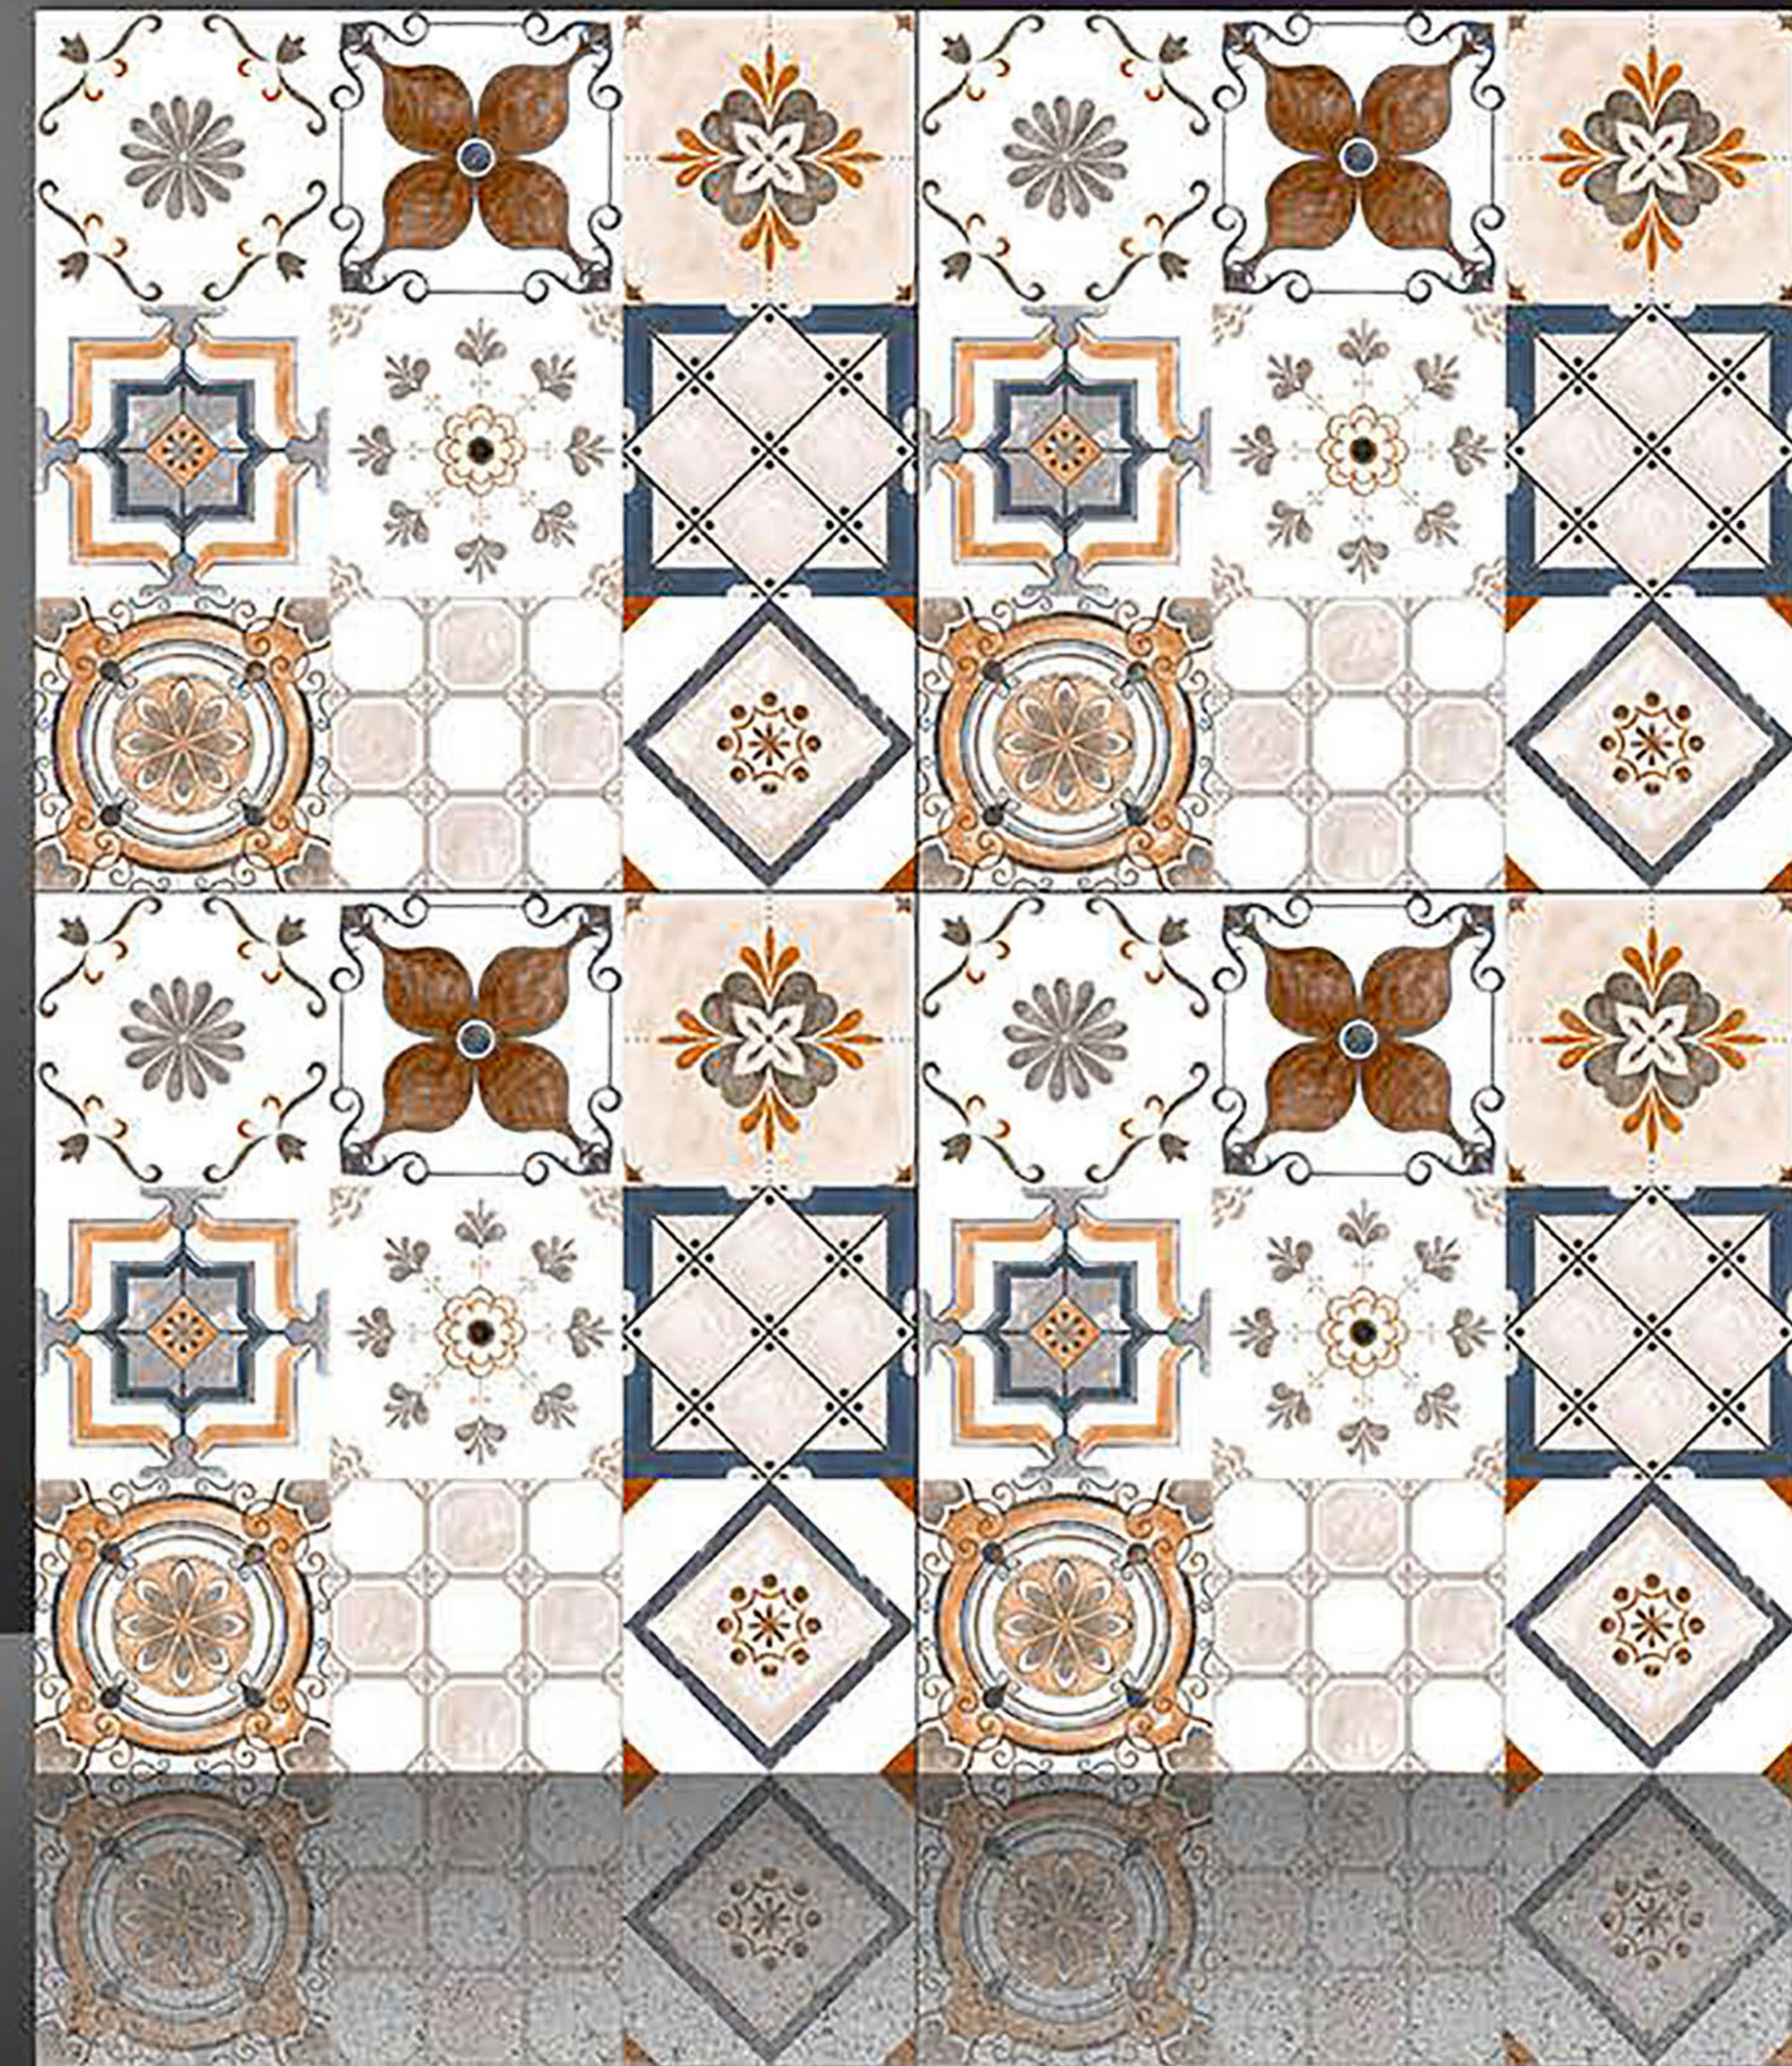

**MOROCCAN SERIES**

**DIGITAL PORCELAIN**  
600X600 mm

**MRN-8124**

**SEMI GVT PORCELAIN**  
600X600 MM

**MOROCCAN SERIES**

**DIGITAL PORCELAIN**

**600X600 mm**

**MRN-8125**